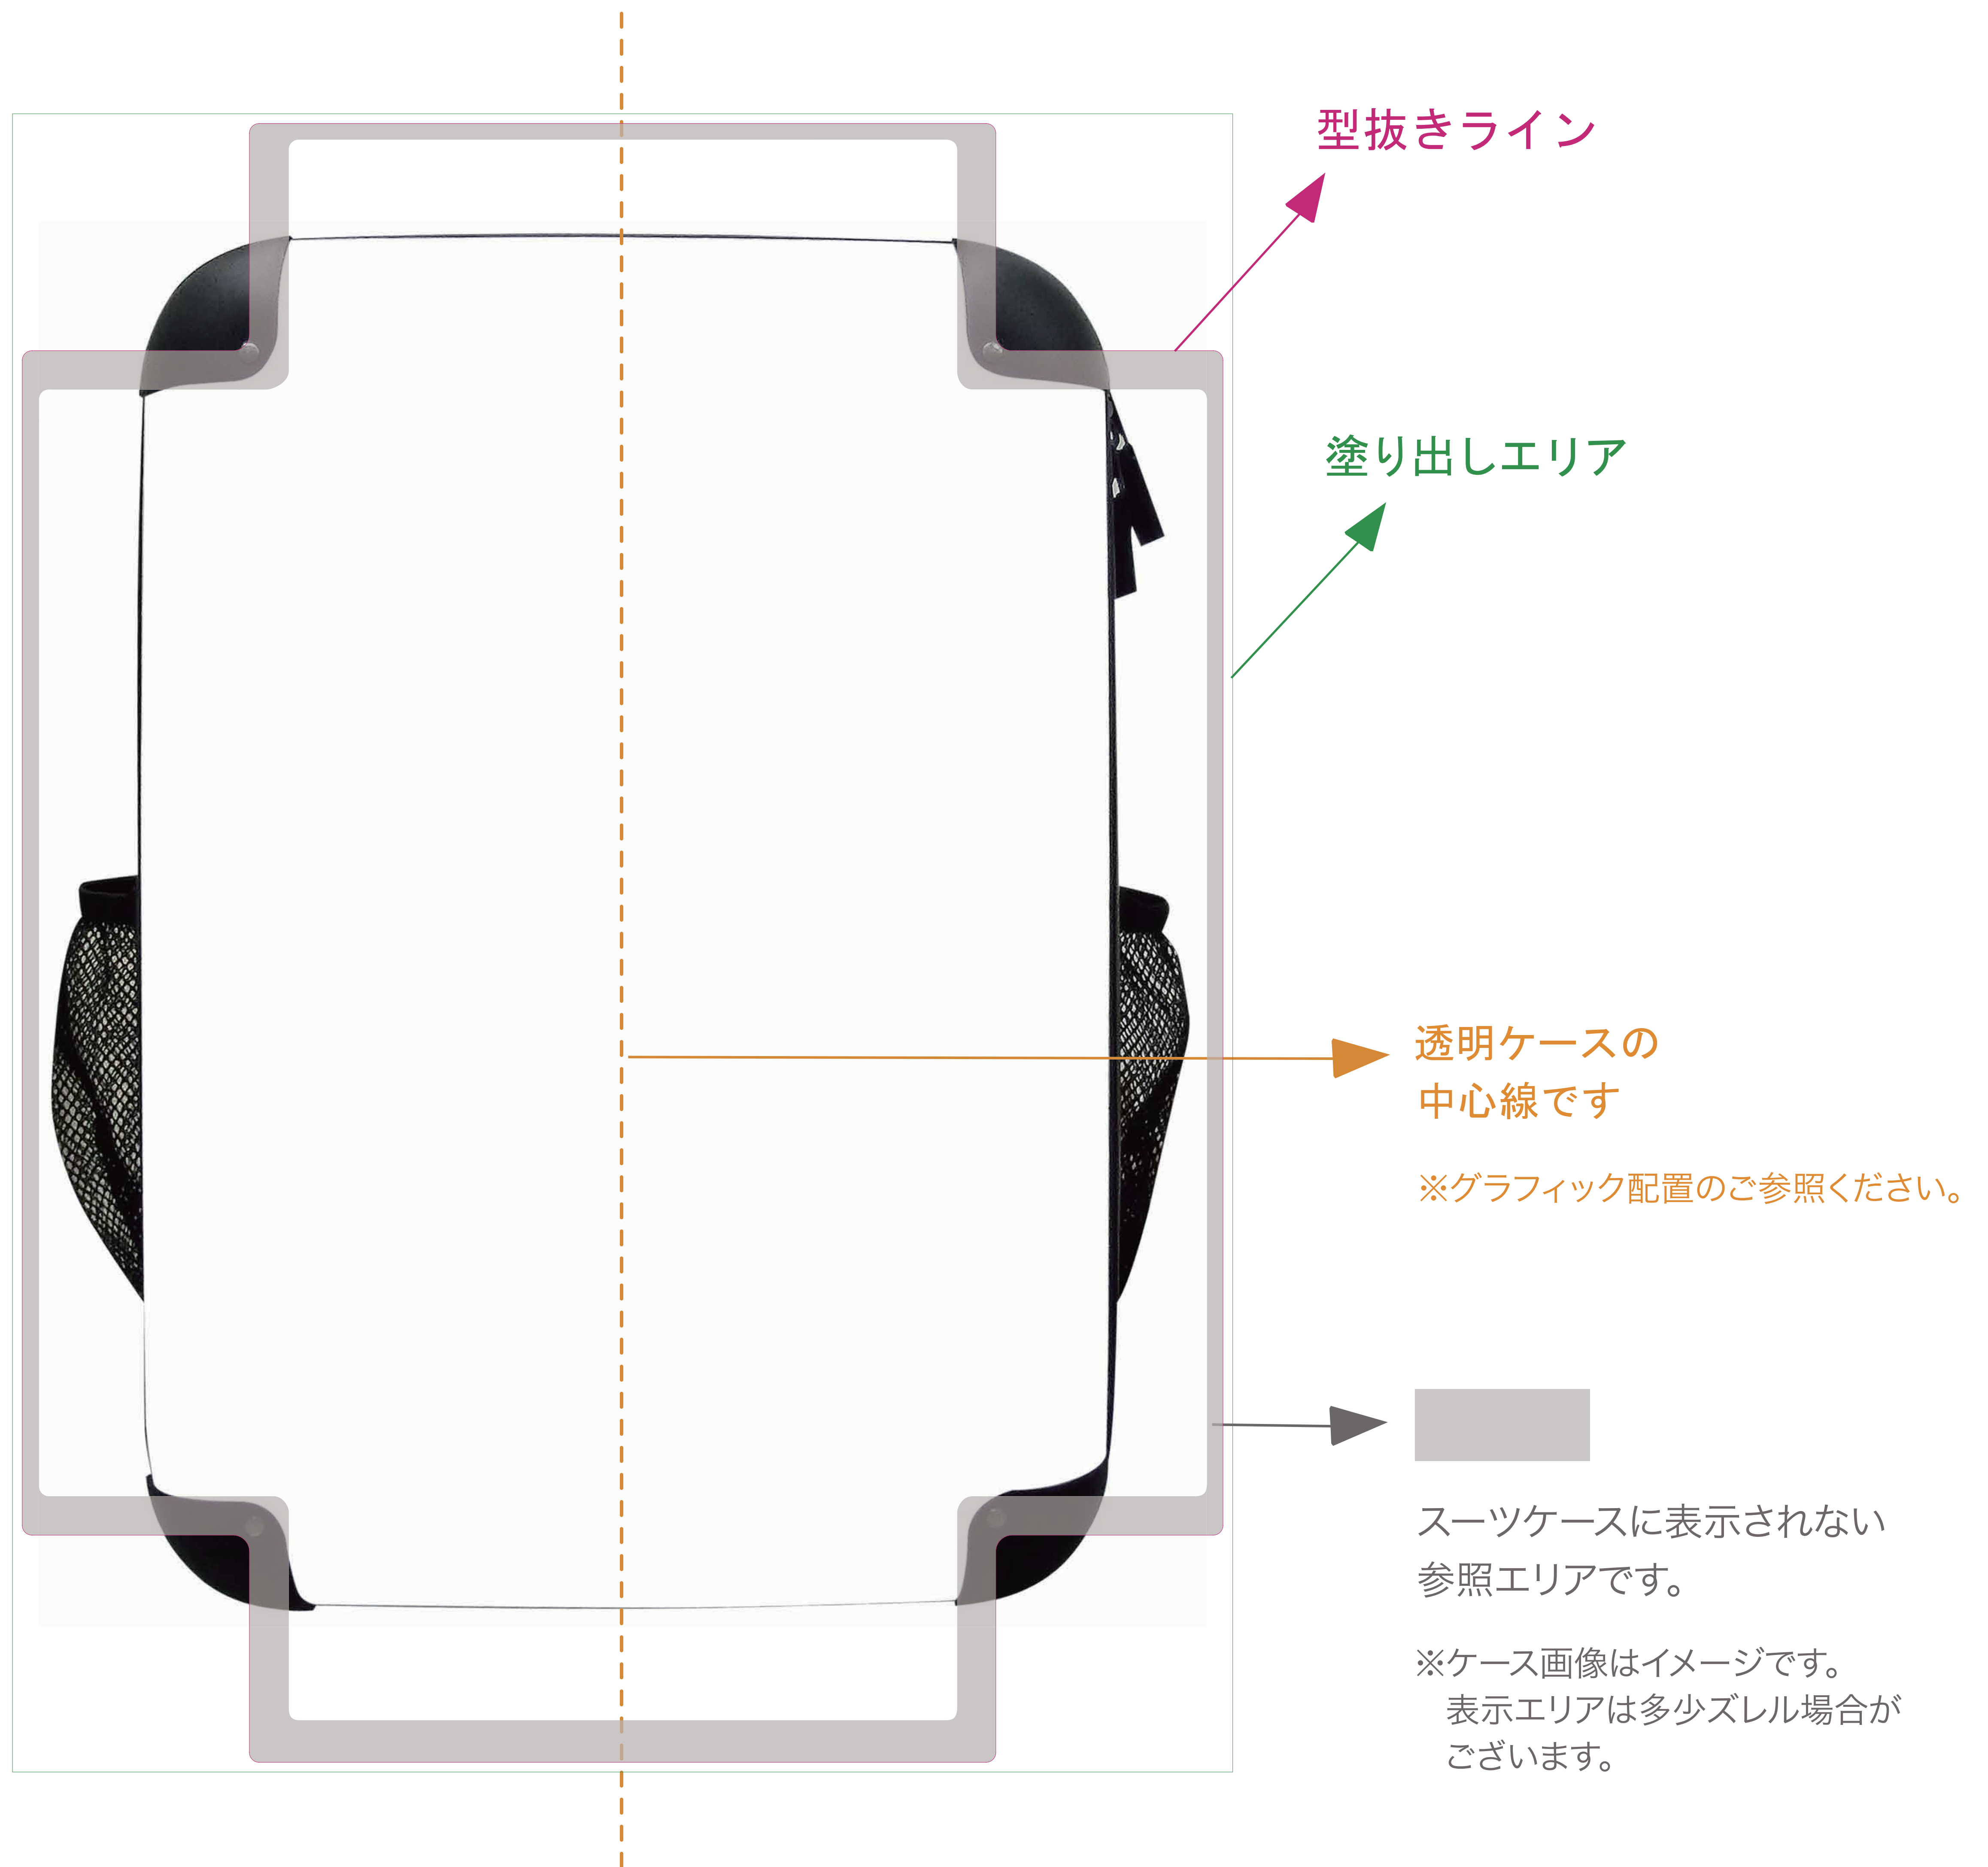

※チェック項目をすべてクリアした上で、『完全データ』をご入稿ください。

チェック項目

✓	出力ファイルは Illustrator (.ai) CS4 以下となっている。	✓	スミベタを使用する場合は、 C30M30Y30K100 に設定してある。
✓	確認カンパとして 出力見本 もしくは jpg画像又はpdfファイル をつけてある。	✓	デザインの塗り出しは、塗り出しエリア部分までである。
✓	出力ファイル(.ai)のドキュメントのカラーモードは CMYK である。 <small>(モノクロの場合はグレースケール)</small>	✓	斜めにリンク画像を配置された場合は、画像を埋め込みにする。
✓	リンク画像のカラーモードは CMYK で、 psd 又は eps で保存してある。	✓	リンク画像または埋め込み画像を .ai と同じフォルダにまとめてある。
✓	文字は 全てアウトライン化 されている。	✓	.ai に配置した画像名は英数字でなるべく短くしてある。