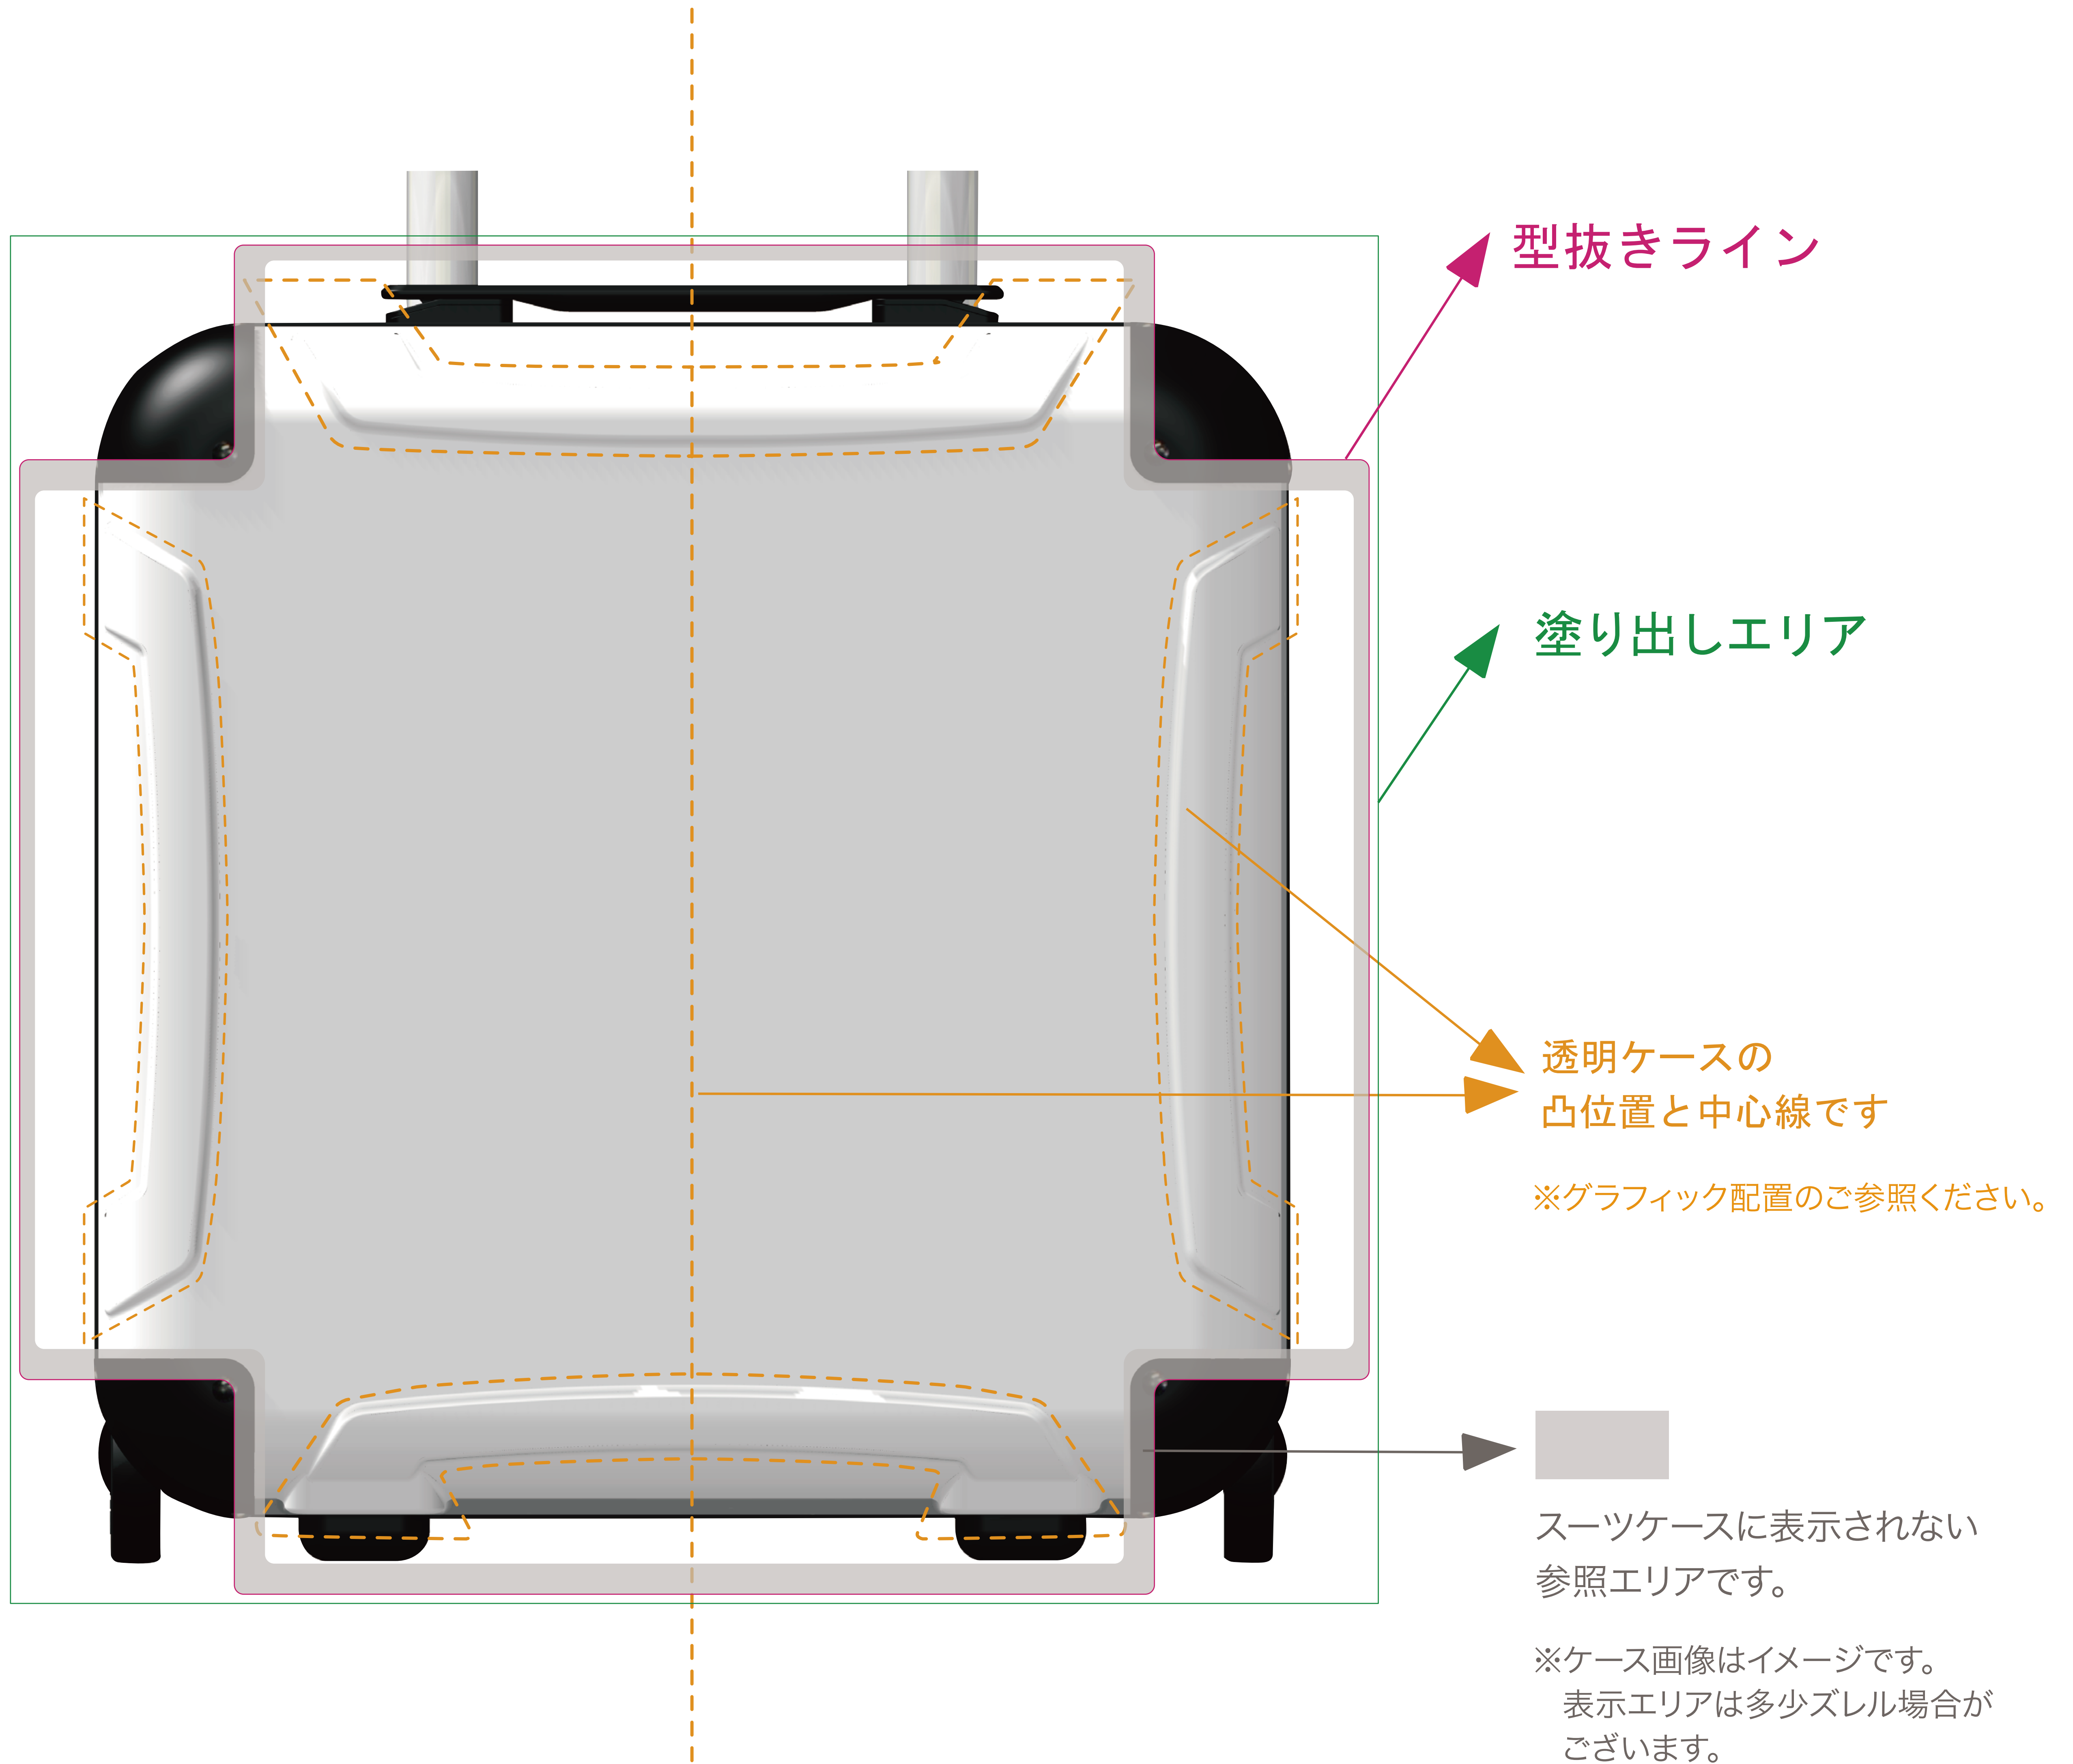

※チェック項目をすべてクリアした上で、『完全データ』をご入稿ください。

チェック項目

✓	出力ファイルは Illustrator (.ai) CS4 以下となっている。	✓	スミベタを使用する場合は、 C30M30Y30K100 に設定してある。
✓	確認カンプとして 出力見本 もしくは jpg画像又はpdfファイル をつけてある。	✓	デザインの塗り出しは、塗り出しエリア部分までである。
✓	出力ファイル(.ai)のドキュメントのカラーモードは CMYK である。 <small>(モノクロの場合はグレースケール)</small>	✓	斜めにリンク画像を配置された場合は、画像を埋め込みにする。
✓	リンク画像のカラーモードは CMYK で、 psd 又は eps で保存してある。	✓	リンク画像または埋め込み画像を .ai と同じフォルダにまとめてある。
✓	文字は 全てアウトライン化 されている。	✓	.ai に配置した画像名は英数字でなるべく短くしてある。