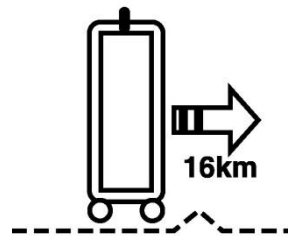

品質テストについて

- online system -

製造時における徹底的な品質管理と検品に加え、国内検査機関による第三者品質試験を実施致しております。

キャスター走行テスト

15kgの重りを入れたケースを、ドラムに載せて1分間に100回転のスピードで1時間作動させ異常はないか耐久性を測定します。